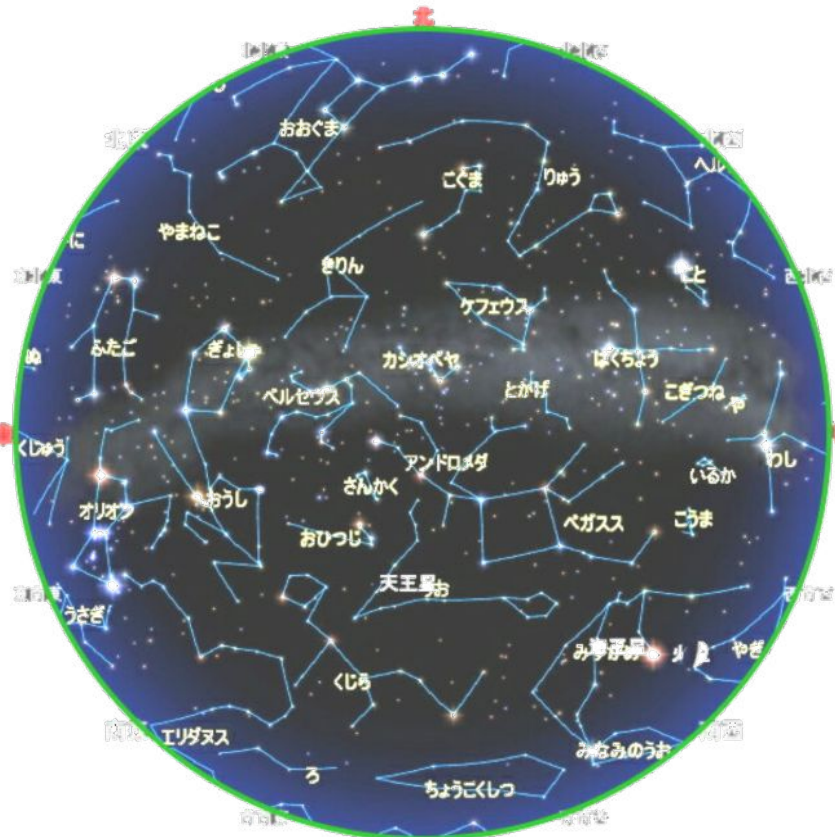

11月の星空

しょうさんべつ天文台

今年ももうすぐ雪の季節です。宵の空にはペガサス、アンドロメダ、みずがめ、カシオペヤなどの秋の星座が見られます。秋のカシオペヤは頭上にかかるため、北を向いて見上げるとMの形になります。東の空にはおうし、ぎょしゃなどの冬の星座も見えています。

天の川は南西から北東にかかっています。はくちょう座付近は濃くはつきり見えますが、カシオペヤ座からペルセウス座あたりは星の密度が低く、周囲が明るい場所でははつきり見えません。

くじら座の変光星ミラが上旬に明るく(3等?)なっているところです。

11月前半のおうし座南流星群は上弦前後で良好、13日の北群は満月前後で悪条件です。18日未明のしし座流星群は下弦前の月が近くにあり見づらいです。

惑星は金星と土星が夕方の南西低く見えますが、観望には適しません。天王星と海王星が見えていますが、いずれも暗く小さいので見やすくはないでしょう。水星、木星、火星は観望には適しません。