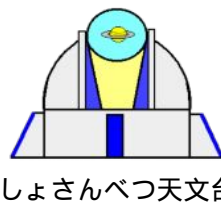

# 11月の星空

しょうさんべつ天文台

今年ももうすぐ雪の季節です。宵の空にはペガサス、アンドロメダ、みずがめ、カシオペヤなどの秋の星座が見られます。秋のカシオペヤは頭上にかかるため、北を向いて見上げるとMの形になります。東の空にはおうし、ぎょしゃなどの冬の星座も見えています。

天の川は南西から北東にかかっています。はくちょう座付近は濃くはつきり見えますが、カシオペヤ座からペルセウス座あたりは星の密度が低く、周囲が明るい場所でははつきり見えません。

## くじら座の変光星ミラが極大光度

くじら座の真ん中あたりにミラという変光星(明るさの変わる星)があります。星自身が膨張収縮を繰り返し、331日の周期で2~10等の範囲で明るさを変えます。このような星は寿命が終わりに近づいているのです。普段は暗いため肉眼で見ることは難しいですが、極大のころは2~4等星として見ることができます。ミラは大きさが太陽の440倍もある赤色超巨星で、アンタレスやベテルギウスと同じように赤く見えます。