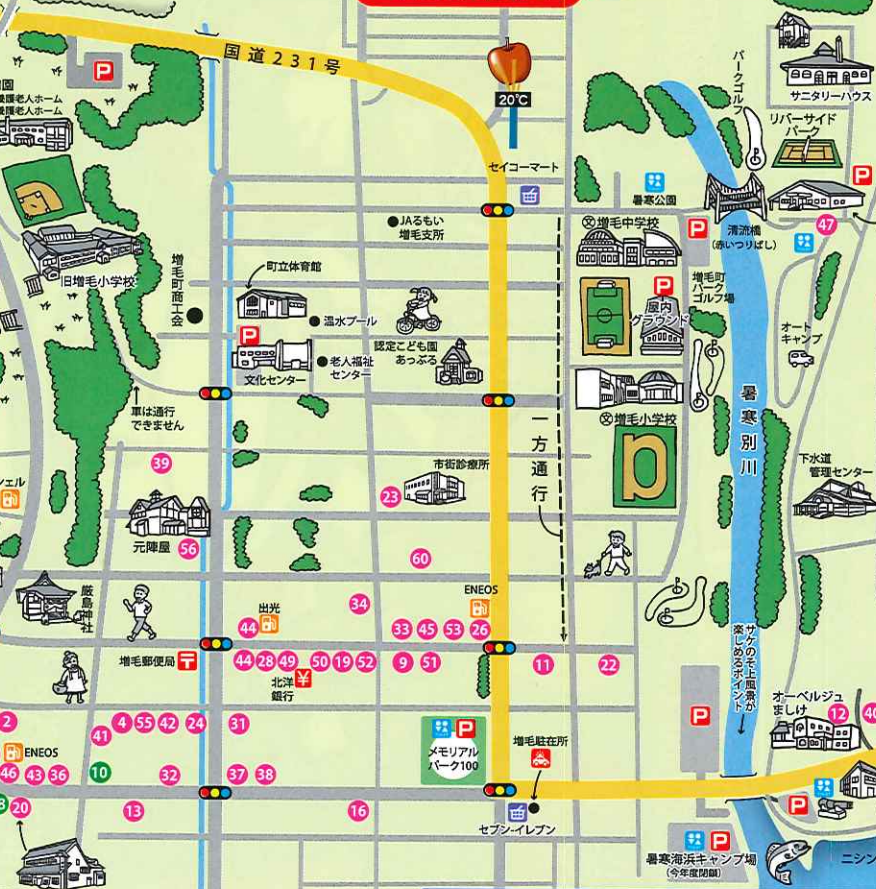

暑寒沢地区

暑寒沢地区 参加果樹園のご案内 市街局番(0164)

1	阿部守夫果樹園	53-2947
2	池田果樹園	53-2467
3	尾久果樹園	53-2796
4	かぶとフルーツ	53-1743
5	菊地果樹園	53-1466
6	後藤強志果樹園	53-3177
7	阪口果樹園	53-1844
8	佐藤健一果樹園	53-3202
9	渋谷果樹園	53-1765
10	ジャム工房 Kasuy	090-7654-6254
11	秋香園	53-2117
12	千果園	53-1469
13	仙北雲果樹園	53-1440
14	仙北宮洋果樹園	53-1400
15	高橋吉弥果樹園	53-1754
16	パパヤの里留野果樹園	53-2484
17	東野果樹園	53-1854
18	Fruit Labo	080-1862-3017
19	増毛フルーツワイナリー	53-1668
20	まつやま養蜂園	53-3487
21	マルゼン佐藤果樹園	53-1559
22	山口果樹園	53-1719
23	ヤマセン仙北果樹園	53-1773